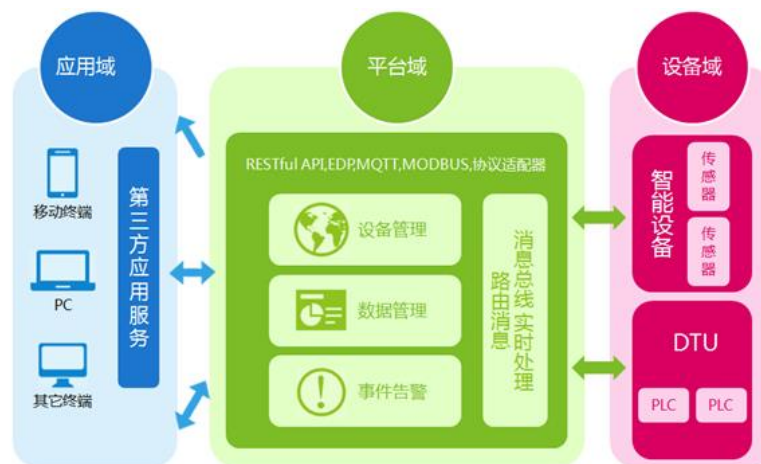

12 月 25 日、中国電信物聯網应用推進センターと ZTE 及び VIA テレコムは、“感知中国”物聯網の総合技術試験ラボを無錫に設立することで合意し、協定書を締結した。三方は、物聯網新技術、新製品、新規应用分野で連携を展開し、物聯網の標準化も推進する。

その試験ラボは、モジュール開発やチップセット開発などにおける各社が持つ優位性のある技術をそれぞれ組み合わせる、開放合作、優勢補完及び資源シェアを実行する。物聯網端末や通信モジュール/チップセット、技術基準など、各分野でのコア競争力を共有することを目指す。

現時点で中国電信は、2014 年 7 月に構築した物聯網専用ネットワークにおいて、2G/3G サービスを提供している。2015 年からは、4G ネットワークの構築に着手する予定である。

■ 中国移动、物聯網クラウドサービスに全面進出

2014 年 12 月 18 日、“2014 中国移动グローバルパートナー大会”が広州で開催され、中国移动はグローバルパートナーに対し、重点的に物聯網オープンプラットフォーム OneNet (open.iot.10086.cn)を紹介した。

2013 年、中国移動は物聯網専用ネットワークと専用番号を、2014 年には物聯網オープンプラットフォーム OneNet を発表した。2015 年には、物聯網チップセットや通信モジュール、スマートモジュール、Wearable デバイス関連の各種チップ／通信モジュール及び端末を発表する予定である。

OneNet プラットフォームは、各種センサーネットワーク／通信ネットワークをサポートし、多種のプロトコルもサポートする。また、ネットワーク監視システムにより、端末の状態やトラフィック使用状況、位置情報などを全面的に管理できる。現在、OneNet プラットフォームへの接続数は 300 万以上で、接続している会社数は 500 以上とのこと。

OneNet は現在、以下の 8 機能を整備している。

- 1) 専用ネットワークと専用番号
物聯網専用ネットワークチャンネルと、業務用専用カードと通信モジュールを提供する。
- 2) 多くの接続
多種類の通信プロトコルに対応した API を提供し、開発用設備でサポートする。
- 3) オンライン監視
端末設備の監視管理、オンラインデバッグ、リアルタイムコントロール機能を提供する。
- 4) データストレージ
セキュリティを確保した、分散式クラウドストレージを提供する。
- 5) 情報発信
収集したデータを、SMS/MMS プッシュ、APP 情報プッシュの各方式で、速やかにサービスプラットフォーム、ユーザ携帯、APP クライアントへ発信するネットワークを提供する。
- 6) 中国移動のサービス利用 API の提供
情報発信／利用アプリ用 API を提供する。
- 7) 警告機能
事故発生通知用アラームエンジンを提供する。
- 8) データ分析
Hadoop など、データ分析／管理環境を提供する。