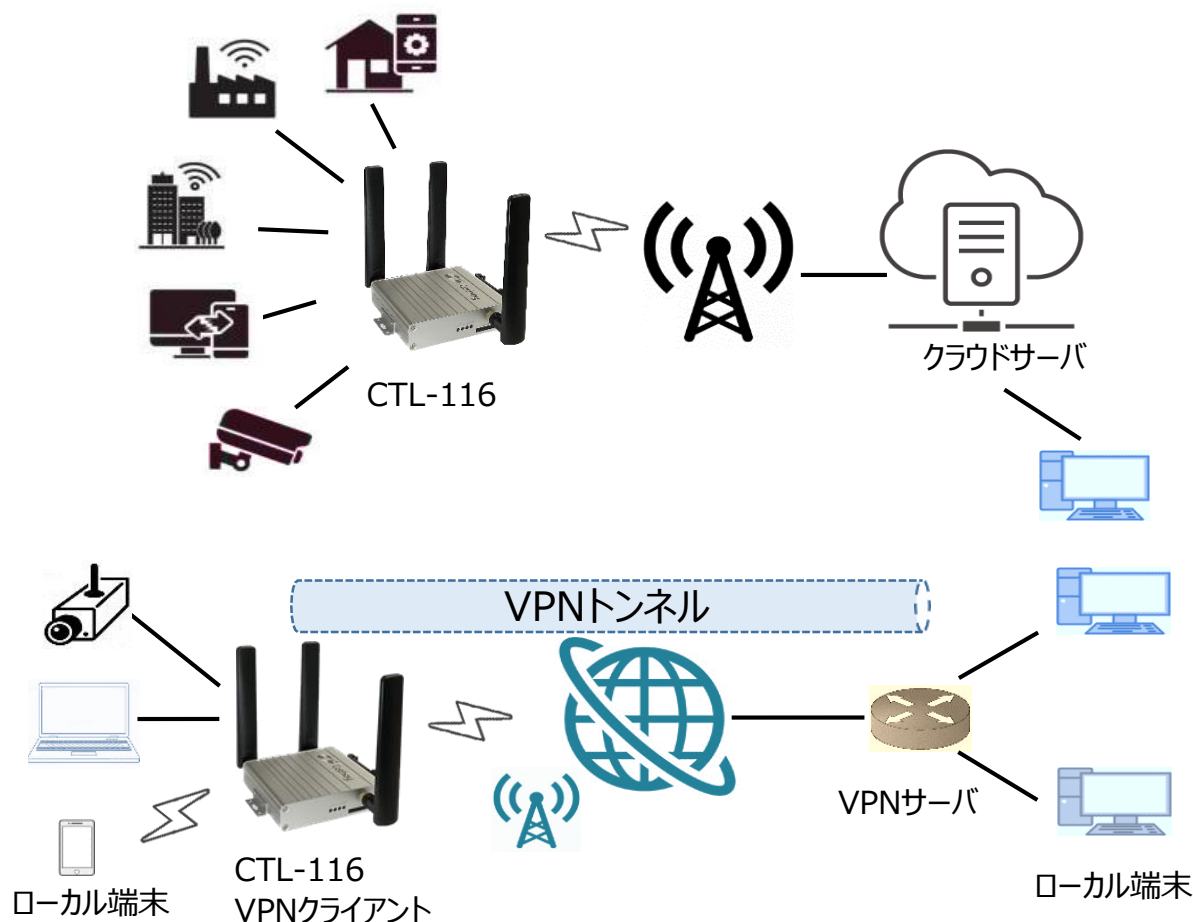

LTEモジュール内蔵セルラー無線LANルーター CTL-116 (MNO/MVNO/地域BWA/プライベートLTE(自営BWA/sXGP))

CTL-116 は、筐体にアルミニウムを採用し小型軽量化したLTEモジュール内蔵の無線LANルーターです。マルチキャリア対応により挿入されたSIMカードを自動判別し、NTTドコモ/KDDI(au)/ソフトバンク/楽天モバイル*移動通信網、それらに準ずるMVNO各社いずれも通信可能であり、更に地域BWA/プライベートLTE(自営BWA/sXGP)通信網に対応できる点が特徴です。

また、通信安全性の高いVPN構築用にIPSec/L2TP/PPTP/OpenVPN/GRE/IPIP プロトコルに対応しています。

製品の特徴

- 1) SIMCom製LTE Cat.4 通信モジュールSIM7600JC-HG内蔵。
- 2) 国内通信キャリアNTTドコモ/KDDI(au)/ソフトバンク/楽天モバイル*及びMVNOを利用可能
- 3) 地域BWA,プライベートLTE(自営BWA/sXGP)に対応可能。
- 4) 無線LAN標準実装 (IEEE802.11b/g/n)
- 5) 2ポート外部I/F搭載: WAN(WAN/LAN切替)x1, LANx1。
- 6) 各種プロトコルに対応、IPv4/DHCP/ICMP/DNS/DDNS他、IPSec/L2TP/PPTP/OpenVPN等に対応し、VPN構築が可能。更にSNMPをサポートしており、遠隔地からルーターの監視・制御が可能。
- 7) 小型軽量設計:約100 x 105 x 26 (mm)/ 約240 g
- 8) 広い動作温度範囲 -30℃ ~ 75℃

*楽天モバイル は今後対応予定

項目		CTL-116	
通信モジュール		SIM7600JC-HG	
適応回線*		NTTドコモ/KDDI/ソフトバンク移動通信網 地域BWA/プライベートLTE(自営BWA/sXGP)	
無線 インターフェース	対応 周波数帯	FDD-LTE	B1/B3/B8/B18/B19/B26
		TDD-LTE	B39/B41(ソフトバンク通信網を除く)
	通信速度		Downlink up to 150Mbps Uplink up to 50Mbps
無線LAN	対応周波数帯		2.4GHz
	通信速度	802.11b	11Mbps
		802.11g	54Mbps
		802.11n	150Mbps
	セキュリティ		WPA/WPA2(TKIP/AES)
稼働モード		AP	
外部 インターフェース	WANポート		10/100BASE-T(RJ45×1) ※LANポート切替可能
	LANポート		10/100BASE-T(RJ45×1)
	アンテナコネクタ		LTE用 : SMA × 2(メインアンテナ、サブアンテナ) 無線LAN用 : SMA × 1
	リセットボタン		1
表示機能	LED表示×4		稼働状態、移動通信状態、電波強度、無線LAN通信状態
対応プロトコル		IPv4/DHCP/ICMP/DNS/DDNS/SNMP/ L2TP/PPTP/GRE/IPIP/IPSec/OpenVPN	
ルーティング方式		スタティック/ダイナミック両方の方式に対応	
SIMソケット		標準サイズSIM×1スロット	
動作環境 (本体)	温度	-30℃ ~ 75℃	
	湿度	10% ~ 90% (結露なきこと)	
保存環境 (本体)	温度	-40℃ ~ 85℃	
	湿度	5% ~ 85% (結露なきこと)	
電源	定格電圧	DC 5V ~ 36V	
	消費電流	最大350mA (DC12V時)	
	コネクタ	専用ACアダプター DC12V	
重量		約 240 g (本体)	
サイズ		100.3mm × 105.5mm × 26.2mm ※突起部を除く	
ケース		アルミニウム	
付属品 (標準)		SIMカードホルダー(本体装着)、固定用Lアングル(ネジ付) ×2 ACアダプター、DINレールクリップ(ネジ付) ×1 LTE用アンテナ×2、無線LAN用アンテナ×1	
価格		オープンプライス	